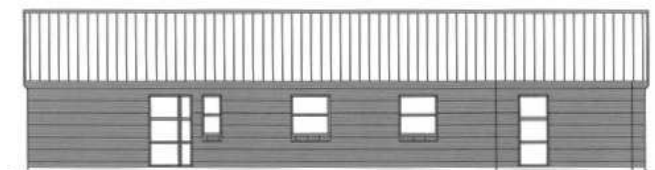

Facade mod nord