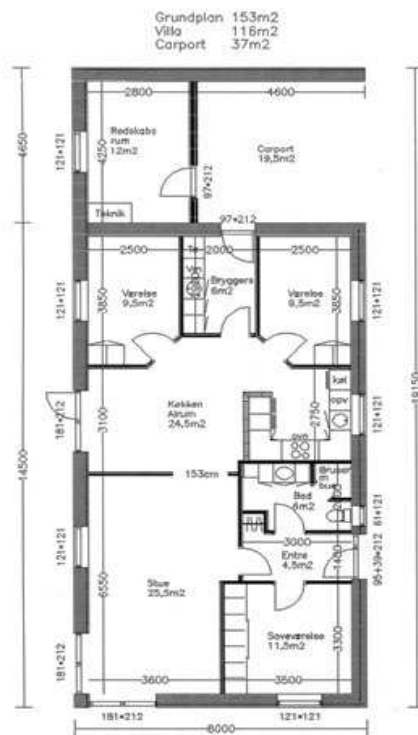

Facade mod syd