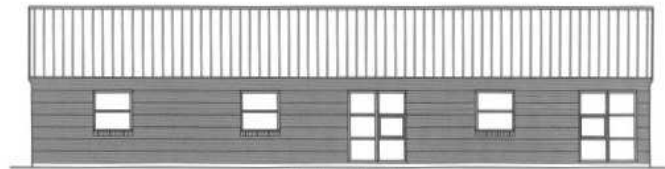

Facade mod syd